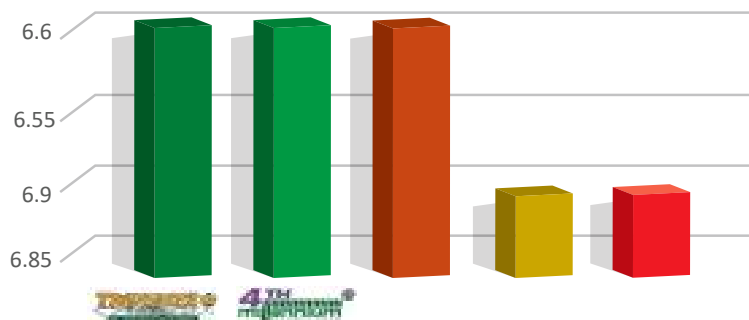

TRAVERSE 2 SRP™ è una semente certificata "Blue Tag" ideale per produttori di zolle e paesaggistica sia al sole che all'ombra.

TRAVERSE 2 SRP™ è stata la migliore nei test NTEP per qualità del tappeto erboso nelle prove "LPI Group 1" e "Transition Region"

Mean Quality Ratings - Grown In Nothwest Region

Mean Quality Ratings - LPI Group 1

VANTAGGI CHIAVE:

- Auto-riparazione da danni e stress
- Tollerante alla siccità/risparmio idrico
- Resistente al traffico
- Resistente al Brown Patch (rhizoctonia)