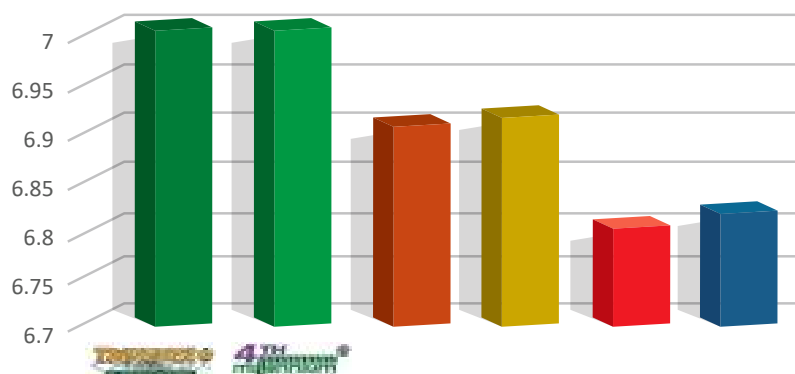

Mean Quality Ratings - Grown In Nothwest Region